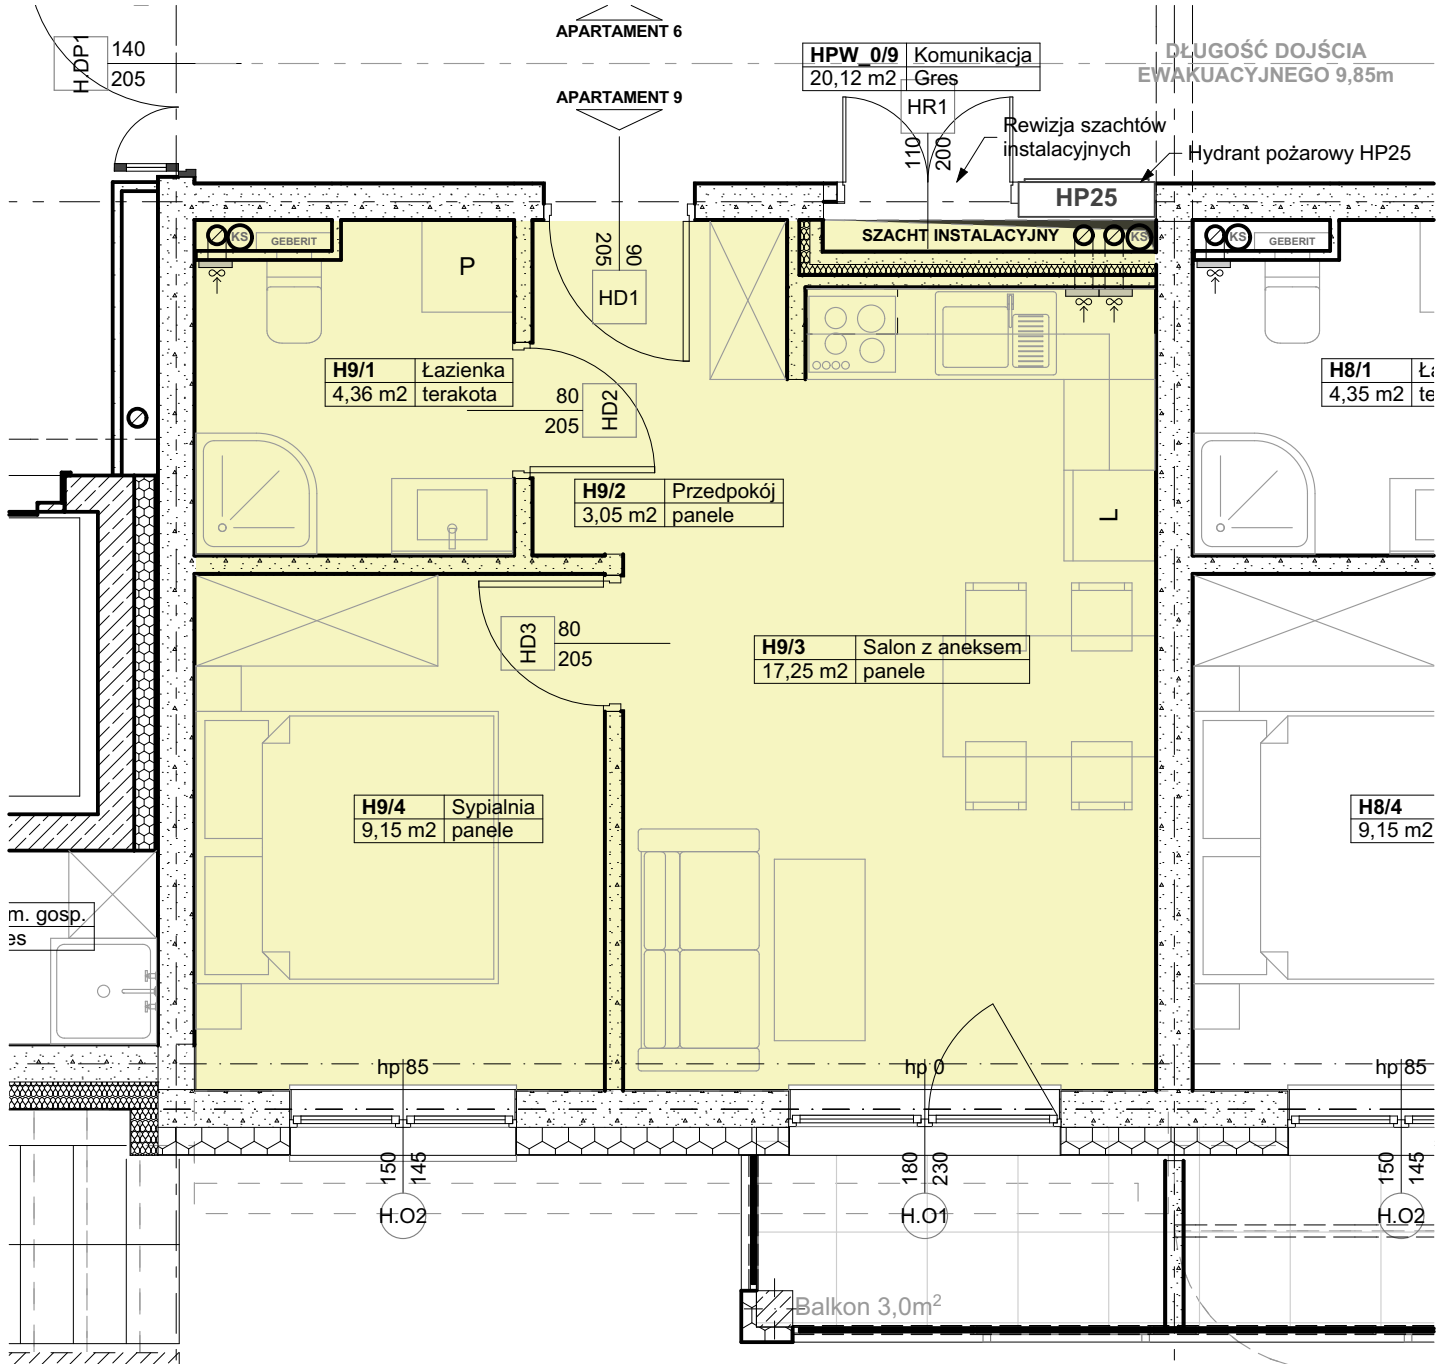

PARTER - APARTAMENT NR9

a9

Zestawienie Pomieszczeń APARTAMENT 9

Lokal / Strefa	Nr pom.	Nazwa pom.	Typ podłogi w stanie deweloperskim	Powierzchnia
H Apartament 9				
	H9/1	Łazienka	terakota	4,36
	H9/2	Przedpokój	panele	3,05
	H9/3	Salon z aneksem	panele	17,25
	H9/4	Sypialnia	panele	9,15
				33,81 m ²

*Projektowane powierzchnie użytkowe jako wartości orientacyjne, mogą się nieznacznie różnić po realizacji.