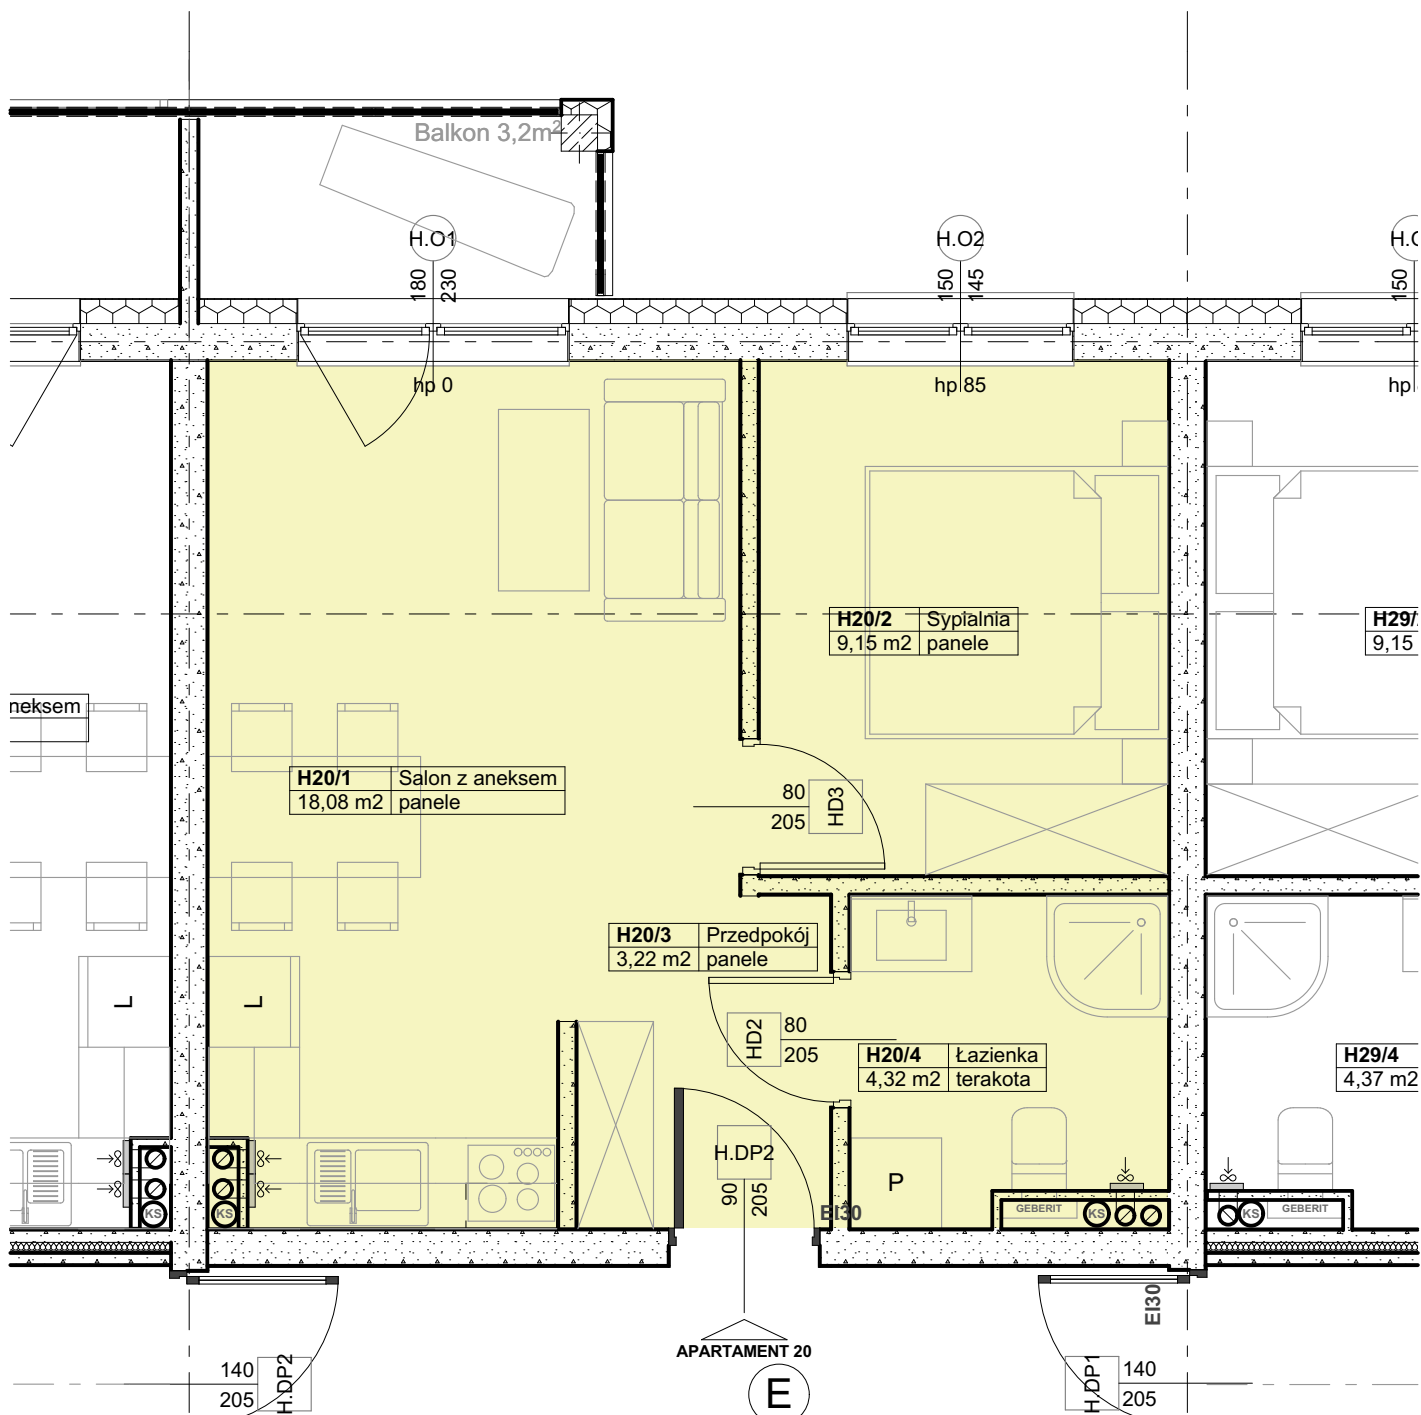

# PIĘTRO II - APARTAMENT NR20

# a20

Zestawienie Pomieszczeń APARTAMENT 20

Lokal / Strefa	Nr pom.	Nazwa pom.	Typ podłogi w stanie deweloperskim	Powierzchnia
<b>H Apartament 20</b>				
	H20/1	Salon z aneksem	panele	18,08
	H20/2	Sypialnia	panele	9,15
	H20/3	Przedpokój	panele	3,22
	H20/4	Łazienka	terakota	4,32
				<b>34,77 m<sup>2</sup></b>

\*Projektowane powierzchnie użytkowe jako wartości orientacyjne, mogą się nieznacznie różnić po realizacji.