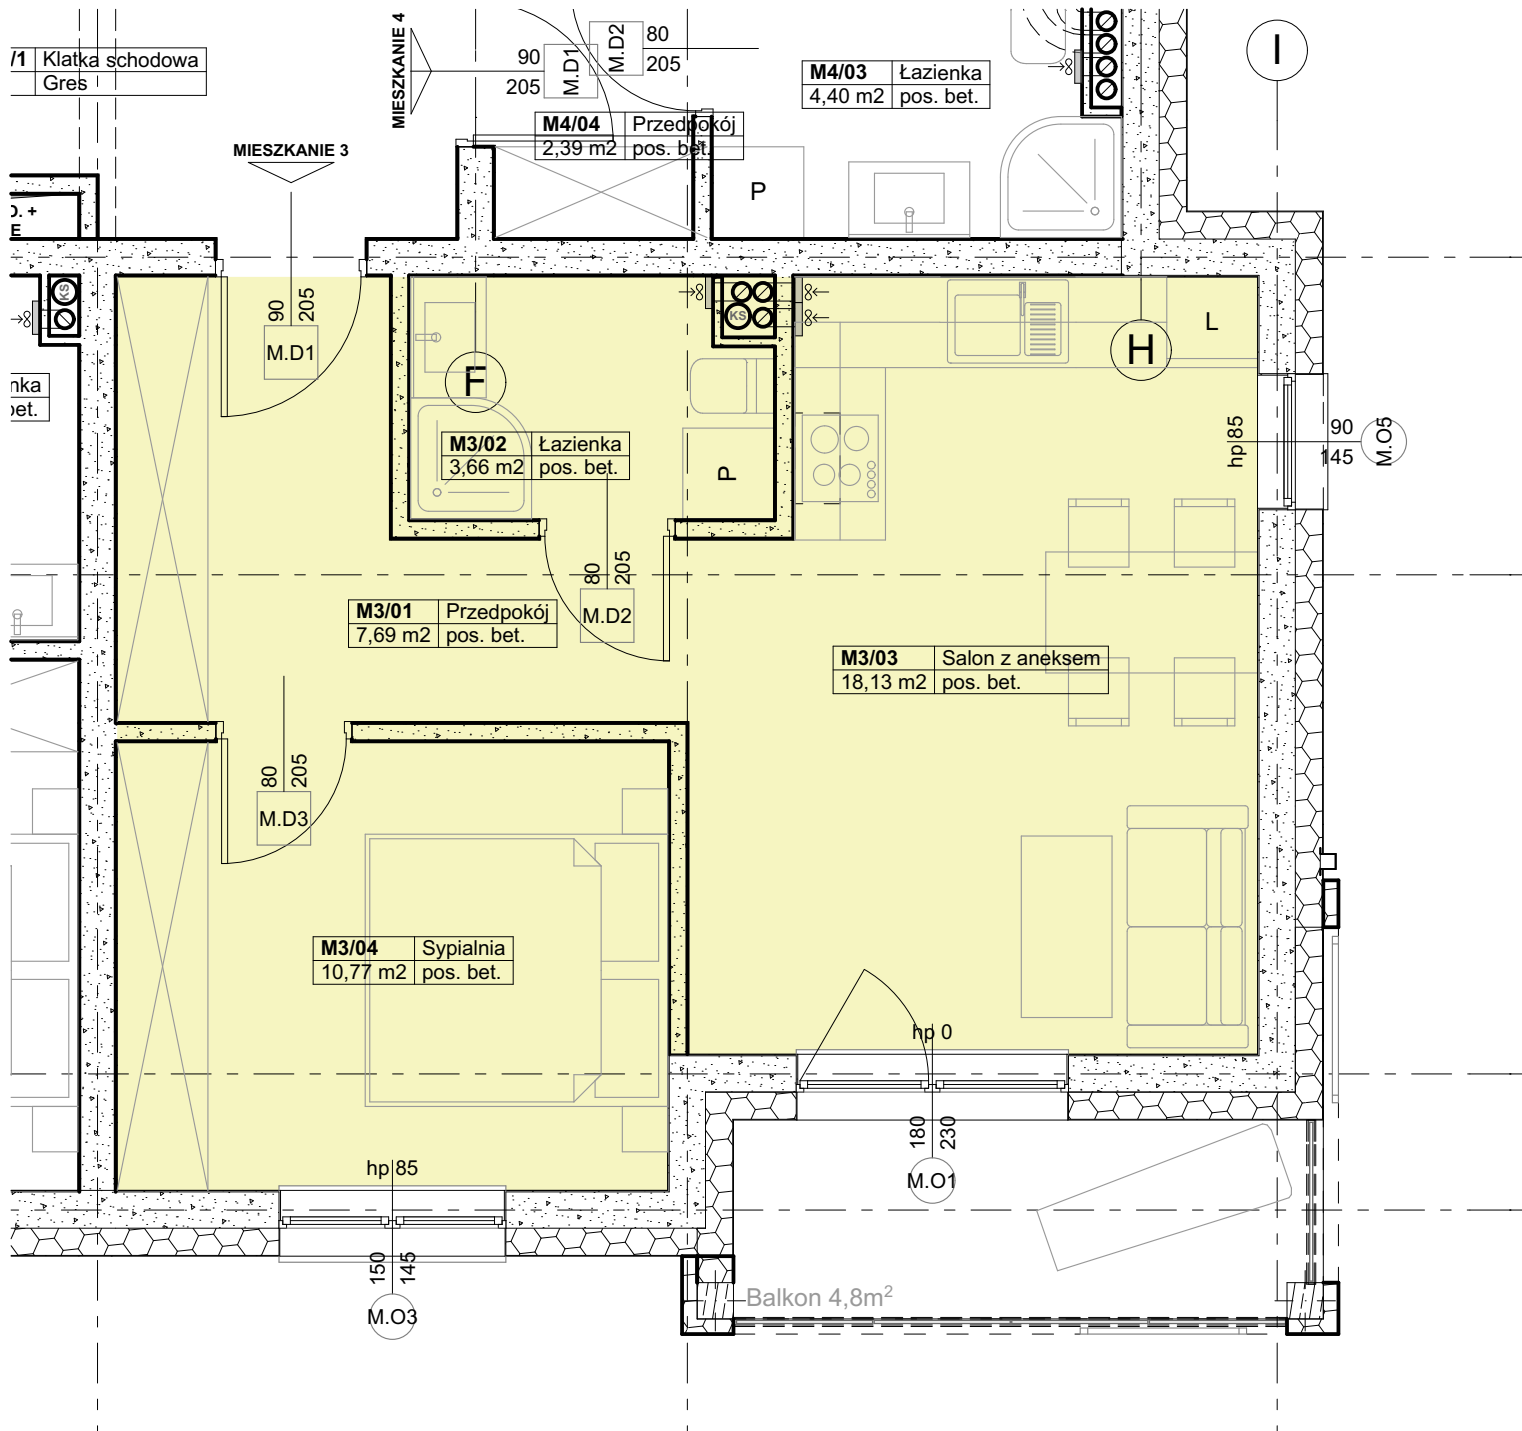

PARTER - MIESZKANIE NR3

m3

Zestawienie Pomieszczeń MIESZKANIE 3

Lokal / Strefa	Nr pom.	Nazwa pom.	Typ podłogi w stanie deweloperskim	Powierzchnia
Mieszkanie 3				
	M3/01	Przedpokój	pos. bet.	7,69
	M3/02	Łazienka	pos. bet.	3,66
	M3/03	Salon z aneksem	pos. bet.	18,13
	M3/04	Sypialnia	pos. bet.	10,77
				40,25 m²

*Projektowane powierzchnie użytkowe jako wartości orientacyjne, mogą się nieznacznie różnić po realizacji.