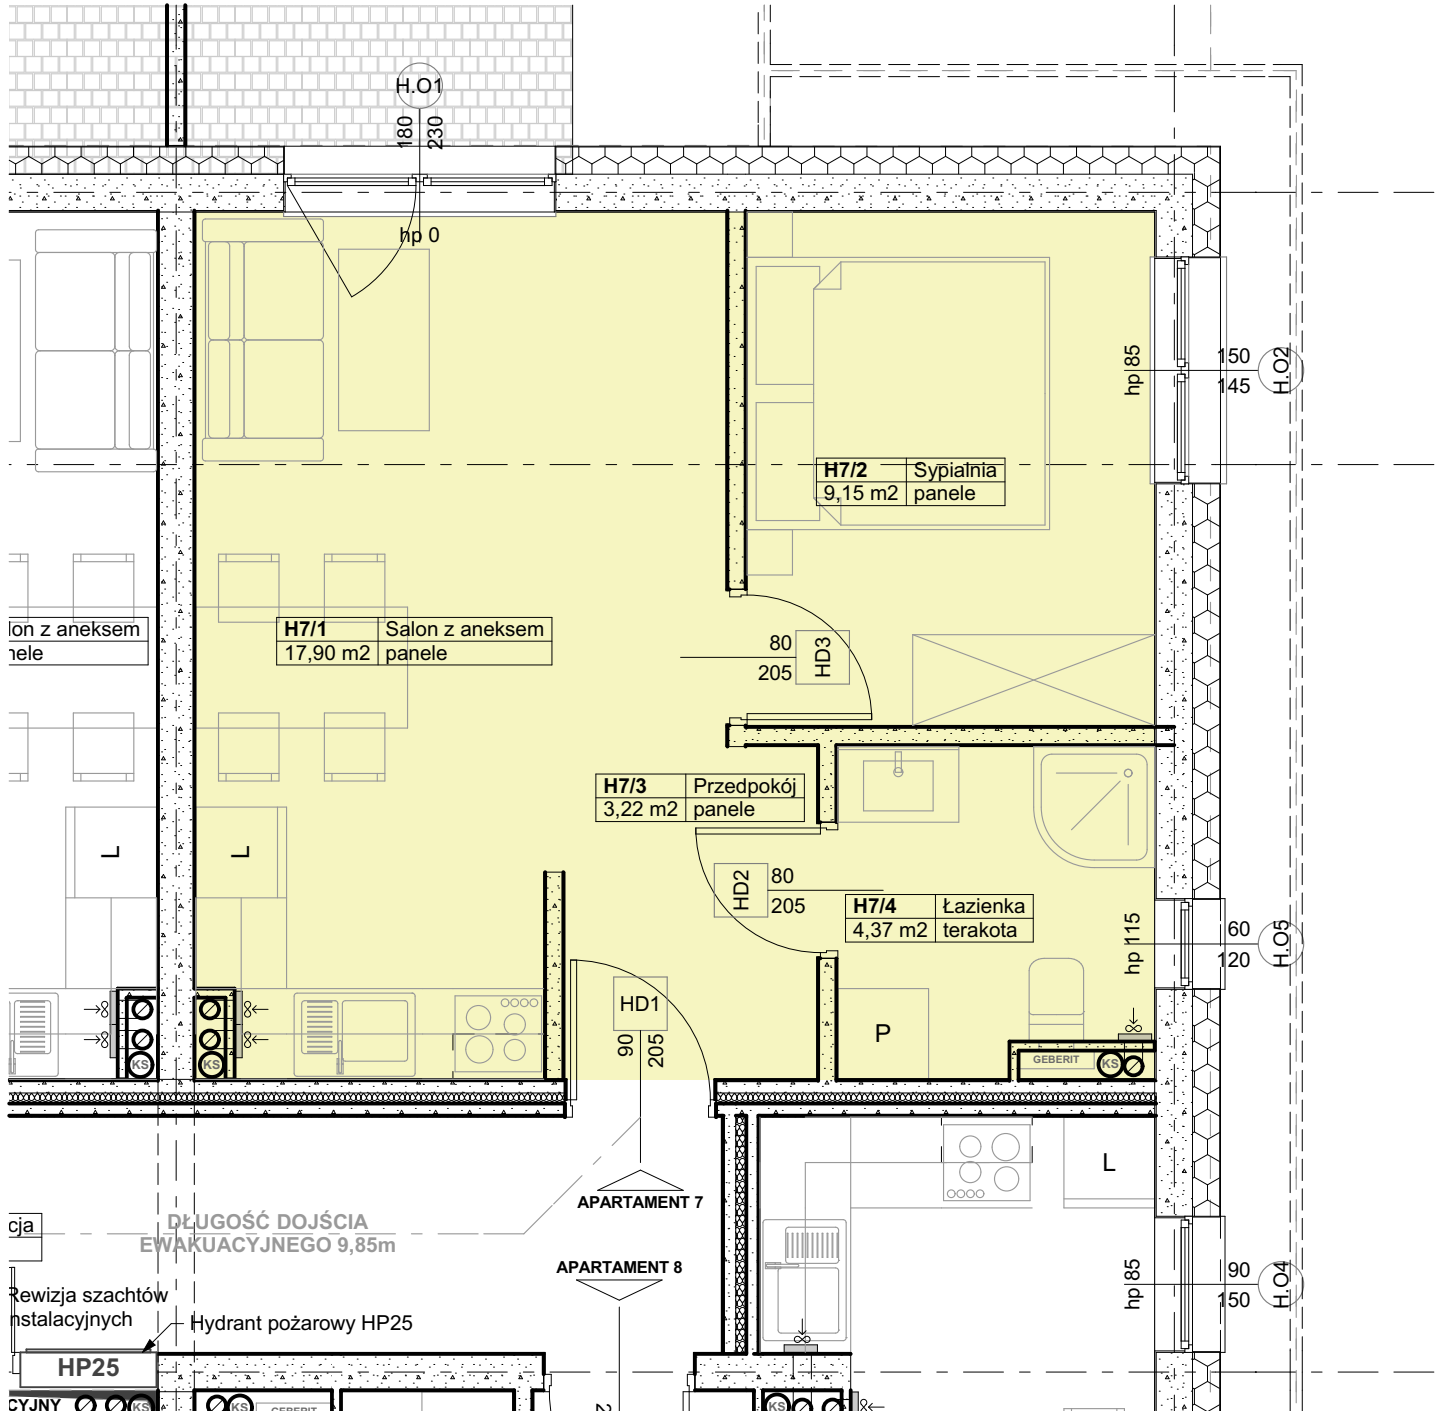

PARTER - APARTAMENT NR7

a7

Zestawienie Pomieszczeń APARTAMENT 7

Lokal / Strefa	Nr pom.	Nazwa pom.	Typ podłogi w stanie deweloperskim	Powierzchnia
H Apartament 7				
	H7/1	Salon z aneksem	panele	17,90
	H7/2	Sypialnia	panele	9,15
	H7/3	Przedpokój	panele	3,22
	H7/4	Łazienka	terakota	4,37
				34,64 m ²

*Projektowane powierzchnie użytkowe jako wartości orientacyjne, mogą się nieznacznie różnić po realizacji.